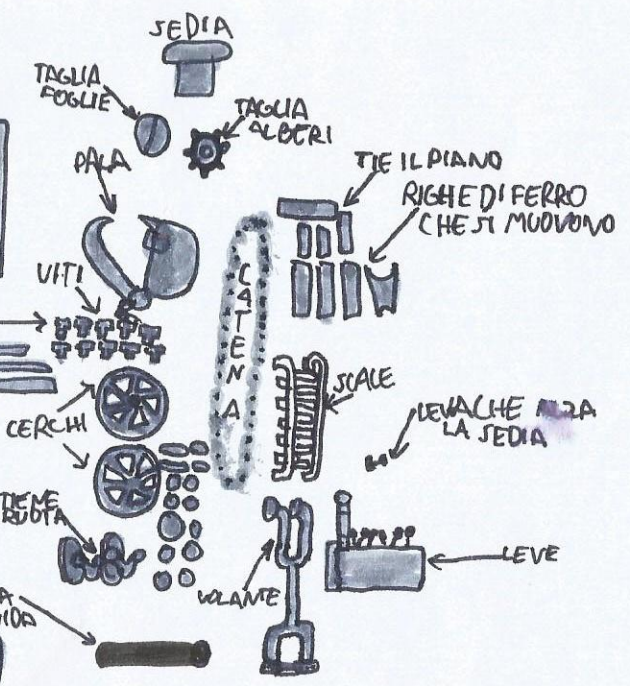

# RAGAZZO LEO FA FILM

€ (2)

MAPPA

ATTREZZI

PEZZI DI VERNICE

PEZZI DI LEGNO

OGGETTI

REMI  
TELESCORO  
SCOC  
CHIODI  
MARTELLO  
MACCHINA DEI VERMI  
DEI ANIMALI  
IL VERJO DELLE OVE  
MACCHINA FOTO  
GRAFICA  
ACQUA

TIENE CORDA

PEZZI

RIGHE CHE  
FAVINO MUOVE  
RE LE COSE  
TIENE  
SCALA

RUOTA

RUOTA  
DI GUIDA

TIENE  
COSE CHE  
SI MUOVONO

SEDIA

TAGLIA  
FOGLIE

TAGLIA  
ALBERI

PALA

TIENE IL PIANO  
RIGHE DI FERRO  
CHE SI MUOVONO

VITI

CATTENA

SCALE

LEVA CHE MUOVA  
LA SEDIA

LEVE

VOLANTE

PROGETTO