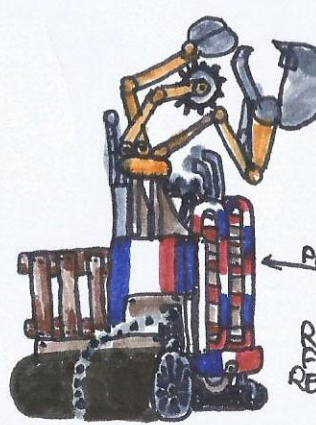

# RAGAZZO LEO FA FILM

€ (2)

MAPPA

ATTREZZI

PEZZI DI VERNICE

PEZZI DI LEGNO

OGGETTI

REMI  
TELESCORO  
SCOC  
CHIODI  
MARTELLO  
MACCHINA DEI VERMI  
DEI ANIMALI  
IL VERJO DELLE OVE  
MACCHINA FOTO  
GRAFICA  
ACQUA

TIENE CORDA

PEZZI

RIGHE CHE  
FAVINO MUOVE  
RE LE COSE  
TIENE  
SCALA

RUOTA

RUOTA  
DI GUIDA

TIENE  
COSE CHE  
SI MUOVONO

SEDIA

TAGLIA  
FOGLIE

TAGLIA  
ALBERI

PALA

TIENE IL PIANO  
RIGHE DI FERRO  
CHE SI MUOVONO

VITI

CATTENA

SCALE

LEVA CHE MUOVA  
LA SEDIA

LEVE

VOLANTE

PROGETTO