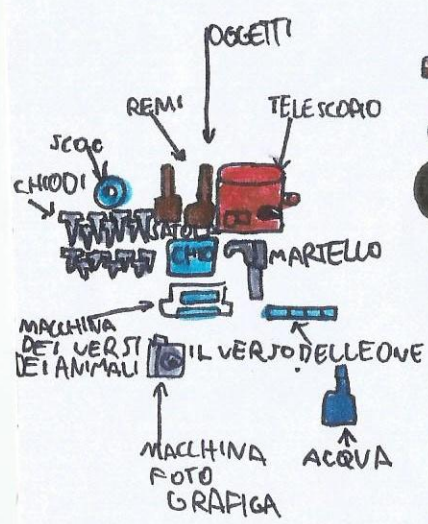

# RAGAZZO LEO FA FILM

€ (2)

MAPPA

ATTREZZI

PEZZI DI VERNICE

PEZZI DI LEGNO

OGGETTI

REMI  
TELESCORO  
SCOC  
CHIODI  
MARTELLO  
MACCHINA DEI VERMI  
DEI ANIMALI  
IL VERJO DELLE OVE  
MACCHINA FOTO  
GRAFICA  
ACQUA

TIENE CORDA

PEZZI

RIGHE CHE  
FAVINO MUOVE  
RE LE COSE  
TIENE  
SCALA

RUOTA

RUOTA  
DI GUIDA

TIENE  
COSE CHE  
SI MUOVONO

SEDIA

TAGLIA  
FOGLIE

TAGLIA  
ALBERI

PALA

TIENE IL PIANO  
RIGHE DI FERRO  
CHE SI MUOVONO

VITI

CATTENA

SCALE

LEVA CHE MUOVA  
LA SEDIA

LEVE